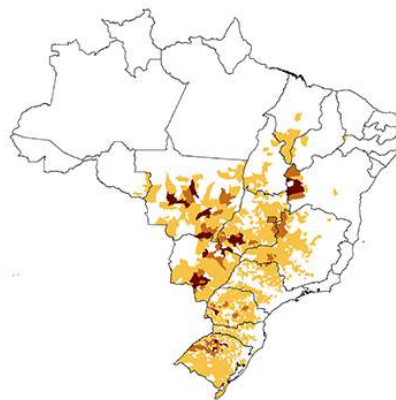

1974

1980

1990

2000

2010

2018

**Legenda**

Área plantada de soja (em hectares)

- Sem plantação de soja
- < 30.000
- 30.000 - 75.000
- > 75.000